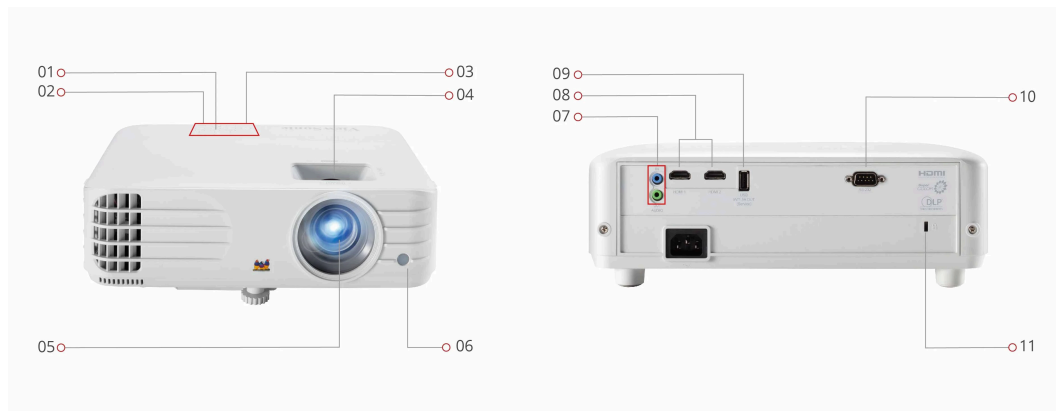

Descripción del producto

ViewSonic PX701HDH es un proyector de 3.500 ANSI lúmenes de alto brillo, con una resolución Full HD 1080p que ofrece un rendimiento visual impresionante en una sala de estar o sala de reuniones con mucha luz. El proyector adopta el último diseño de lámpara para extender su vida útil hasta 20.000 horas en modo SuperEco+, reduciendo efectivamente los costes de reemplazo y mantenimiento de la lámpara. Un cambio de la lente digital permite a los usuarios realizar ajustes por control remoto, también es compatible con la función vColorTuner para el intercambio y los ajustes del perfil de color. Las entradas HDMI duales y la fuente de alimentación USB permiten a los usuarios conectarse a una multitud de dispositivos multimedia para juegos, películas o un dongle para presentaciones inalámbricas.